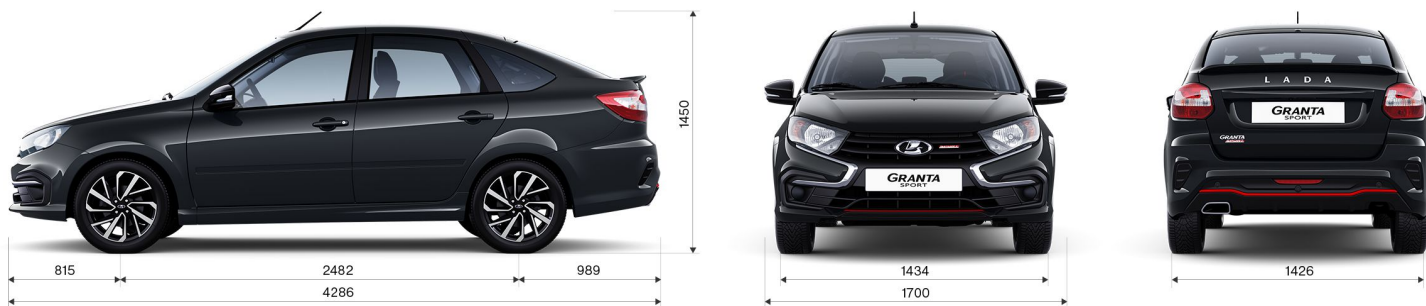

LADA GRANTA SPORT ЛИФТБЕК

ТЕХНИЧЕСКИЕ ХАРАКТЕРИСТИКИ

1.6 л (118 л.с.), 5MT

Колесная формула / ведущие колеса	4 x 2 / передние
Расположение двигателя	переднее поперечное
Тип кузова / количество дверей	лифтбек / 5
Количество мест для сидения	5
Длина / ширина / высота, мм	4286 / 1700 / 1450
База, мм	2482
Колея передних / задних колес, мм	1434 / 1426
Дорожный просвет при снаряженной массе, мм	160
Объем багажного отделения, л	440
Масса в снаряженном состоянии, кг	1115
Технически допустимая максимальная масса, кг	1560
Максимальная масса прицепа без тормозной системы / с тормозной системой, кг	450 / 900
Код двигателя	21127-95
Тип двигателя	бензиновый
Количество и расположение цилиндров	4, рядное
Рабочий объем, куб. см	1596
Максимальная мощность, кВт (л.с.) / об. мин.	86,6 (118) / 5900
Максимальный крутящий момент, Нм / об. мин.	151 / 5000
Рекомендуемое топливо	бензин 95
Система питания	впрыск топлива с электронным управлением
Объем топливного бака, л	50
Тип трансмиссии	5MT
Передаточное число главной передачи	3,9
Максимальная скорость, км/ч	190
Время разгона 0-100 км/ч, с	10,0
Городской цикл, л/100 км	8,7
Загородный цикл, л/100 км	6,0
Смешанный цикл, л/100 км	7,0
Передняя	независимая, типа Макферсон, пружинная, с газонаполненными телескопическими амортизаторами, со стабилизатором поперечной устойчивости
Задняя	полузависимая, рычажная, пружинная, с газонаполненными телескопическими амортизаторами
Рулевой механизм	шестерня-рейка
Размерность	195/50 R16